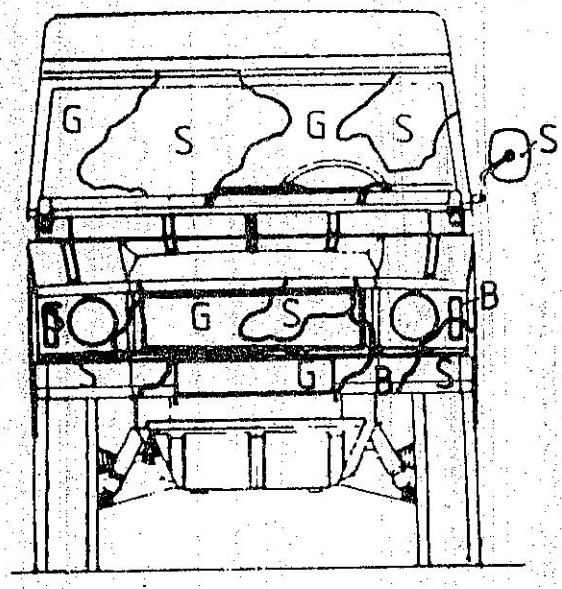

Fleckenplan Nr: 002
 Freigabedatum : 01.86

TDV 037

Wartung für den Dienstgebrauch

Dieser Fleckenplan gilt für PLNr.: 2320-20290

Bezeichnung : LKW 0,5t tml - GL Iltis

Bemerkung :

Dieser Fleckenplan ersetzt die Nr. 002 mit Freigabedatum vom 04.84

- Wegen verzerrter Darstellung werden in der Vorderansicht (Haube, Verdeck) Flecken nicht dargestellt.

In den Fleckenplan einzubeziehen sind:

- Schutzabdeckungen für Fahrerhausscheiben und Spiegel.
- Aufbewahrungstasche für Seitenteil ist der Motorhaube anzupassen.