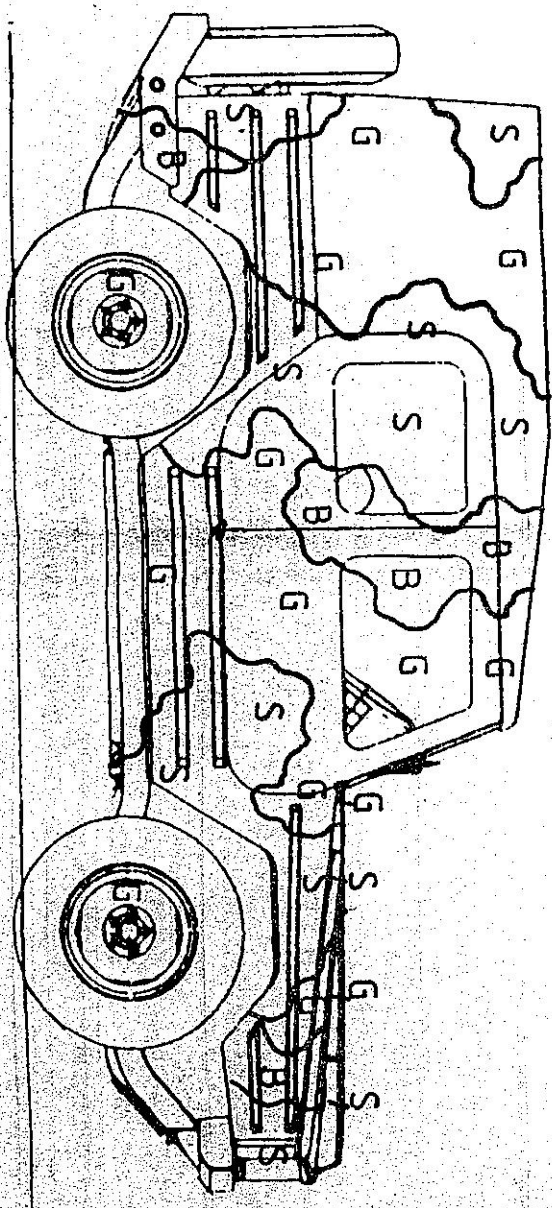

Fleckenplan Nr: 002
 Freigabedatum : 01.86

TDV 037

Wartung für den Dienstgebrauch

Dieser Fleckenplan gilt für PLNr.: 2320-20290

Bezeichnung : LKW 0,5t tml - GL Iltis

Bemerkung :

Dieser Fleckenplan ersetzt die Nr. 002 mit Freigabedatum vom 04.84

- Wegen verzerrter Darstellung werden in der Vorderansicht (Haube, Verdeck) Flecken nicht dargestellt.

In den Fleckenplan einzubeziehen sind:

- Schutzabdeckungen für Fahrerhausscheiben und Spiegel.
- Aufbewahrungstasche für Seitenteil ist der Motorhaube anzupassen.

Farbsymbol:

- G=Bronzegrün
- S=Teerschwartz
- B=Lederbraun

M 1:25