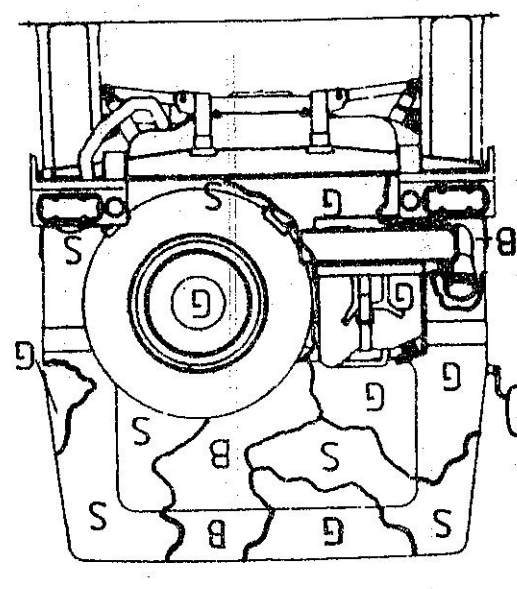

Fleckenplan Nr: 002
 Freigabedatum : 01.86

TDV 037

Wartung für den Dienstgebrauch

Dieser Fleckenplan gilt für PLNr.: 2320-20290

Bezeichnung : LKW 0,5t tml - GL Iltis

Bemerkung :

Dieser Fleckenplan ersetzt die Nr. 002 mit Freigabedatum vom 04.84

- Wegen verzerrter Darstellung werden in der Vorderansicht (Haube, Verdeck) Flecken nicht dargestellt.

In den Fleckenplan einzubeziehen sind:

- Schutzabdeckungen für Fahrerhausscheiben und Spiegel.
- Aufbewahrungstasche für Seitenteil ist der Motorhaube anzupassen.

Farbsymbol:

- G=Bronzegrün
- S=Teerschwartz
- B=Lederbraun

M 1:25