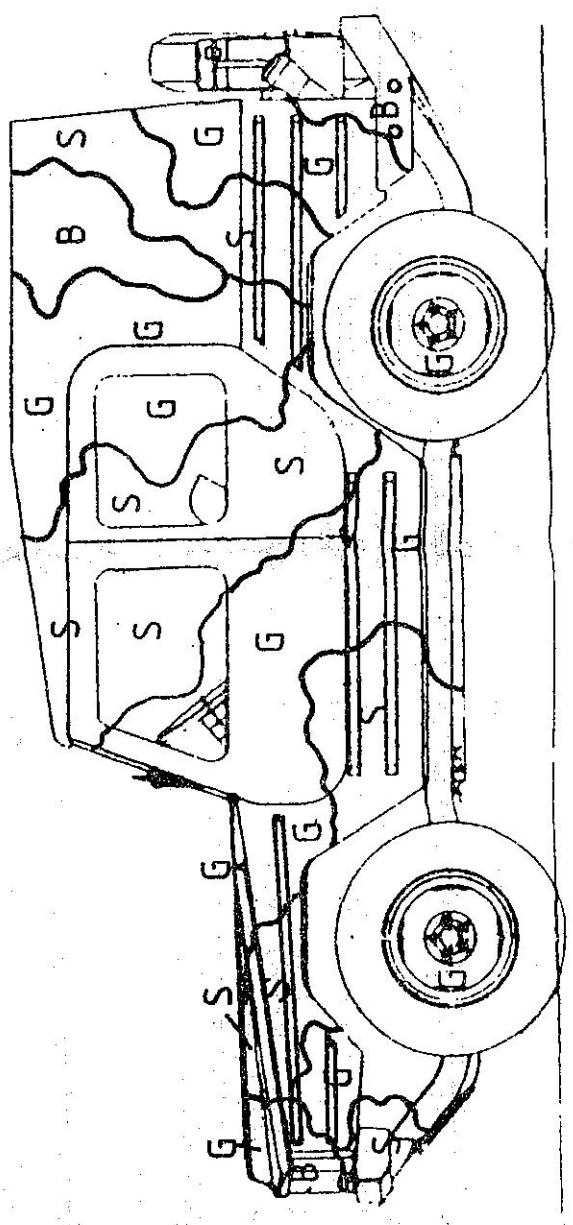

Fleckenplan Nr: 002
 Freigabedatum : 01.86

TDV 037

Wartung für den Dienstgebrauch

Dieser Fleckenplan gilt für PLNr.: 2320-20290

Bezeichnung : LKW 0,5t tml - GL Iltis

Bemerkung :

Dieser Fleckenplan ersetzt die Nr. 002 mit Freigabedatum vom 04.84

- Wegen verzerrter Darstellung werden in der Vorderansicht (Haube, Verdeck) Flecken nicht dargestellt.

In den Fleckenplan einzubeziehen sind:

- Schutzabdeckungen für Fahrerhausscheiben und Spiegel.
- Aufbewahrungstasche für Seitenteil ist der Motorhaube anzupassen.

Farbsymbol:

- G=Bronzegrün
- S=Teerschwartz
- B=Lederbraun

M 1:25