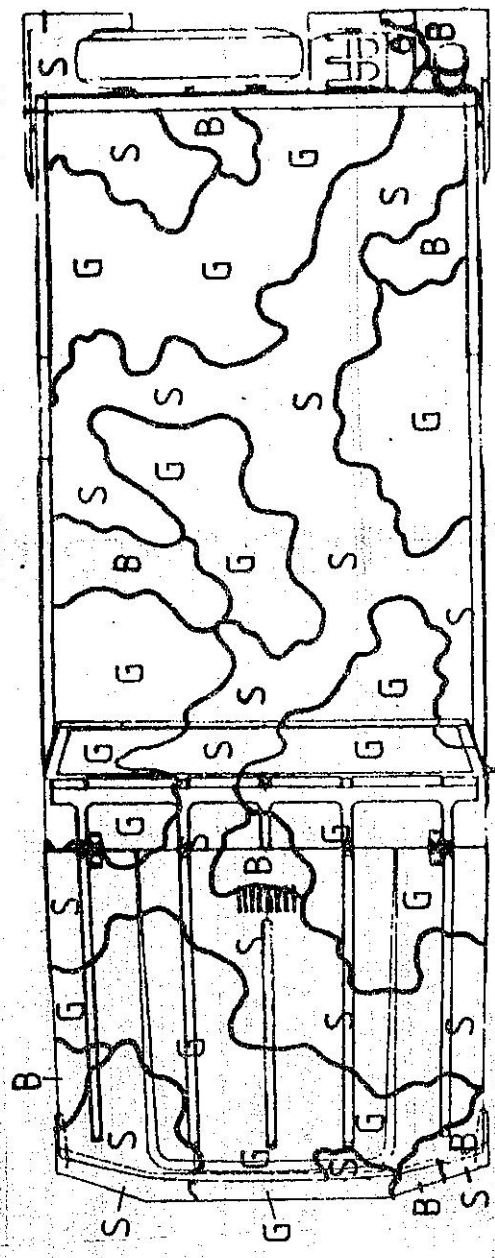

Fleckenplan Nr: 002
 Freigabedatum : 01.86

TDV 037

Wartung für den Dienstgebrauch

Dieser Fleckenplan gilt für PLNr.: 2320-20290

Bezeichnung : LKW 0,5t tml - GL Iltis

Bemerkung :

Dieser Fleckenplan ersetzt die Nr. 002 mit Freigabedatum vom 04.84

- Wegen verzerrter Darstellung werden in der Vorderansicht (Haube, Verdeck) Flecken nicht dargestellt.

In den Fleckenplan einzubeziehen sind:

- Schutzabdeckungen für Fahrerhausscheiben und Spiegel.
- Aufbewahrungstasche für Seitenteil ist der Motorhaube anzupassen.

Farbsymbol:

- G=Bronzegrün
- S=Teerschwartz
- B=Lederbraun

M 1:25