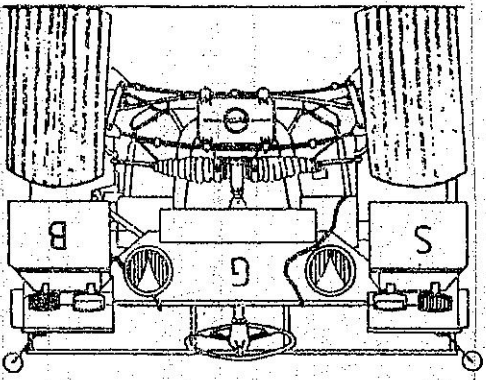

W-Mur für den Dienstgebrauch

TDV 037

Fleckenplan Nr.: 100
Freigabedatum: 0785

Farbsymbol:
G = Bronzegrün
S = Teerschwartz
B = Lederbraun

M 1:25

1m

Dieser Fleckenplan gilt für PL.Nr.: 2320 - 31390

Bezeichnung: LKW 075t gl Kraka