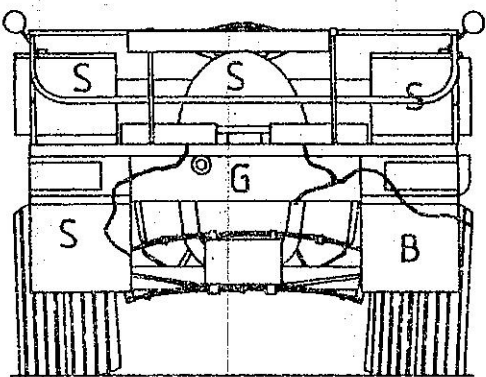

W-Mur für den Dienstgebrauch

TDV 037

Fleckenplan Nr.: 100
Freigabedatum: 0785

Farbsymbol:
G = Bronzegrün
S = Teerschwartz
B = Lederbraun

M 1:25

1m

Dieser Fleckenplan gilt für PL.Nr.: 2320 - 31390

Bezeichnung: LKW 075t gl Kraka