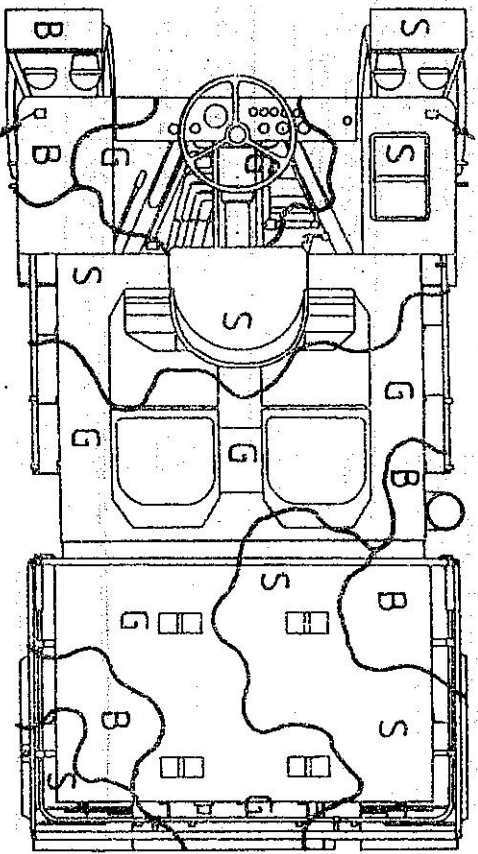

W-Mur für den Dienstgebrauch

TDV 037

Fleckenplan Nr.: 100
Freigabedatum: 0785

Farbsymbol:
G = Bronzegrün
S = Teerschwartz
B = Lederbraun

M 1:25

1m

Dieser Fleckenplan gilt für PL.Nr.: 2320 - 31390

Bezeichnung: LKW 075t gl Kraka