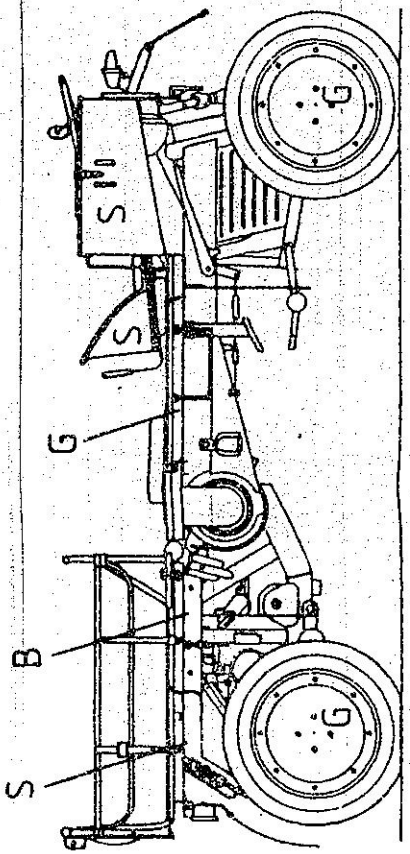

W-Mur für den Dienstgebrauch

TDV 037

Fleckenplan Nr.: 100
Freigabedatum: 0785

Farbsymbol:
G = Bronzegrün
S = Teerschwartz
B = Lederbraun

M 1:25

1m

Dieser Fleckenplan gilt für PL.Nr.: 2320 - 31390

Bezeichnung: LKW 075t gl Kraka