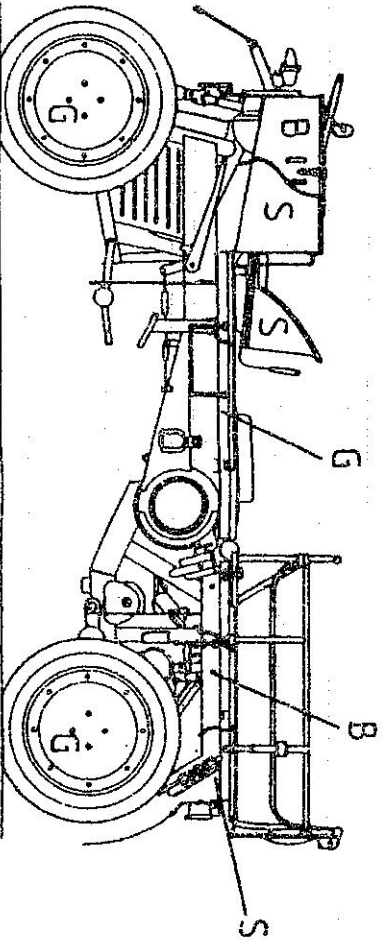

W-Mur für den Dienstgebrauch

TDV 037

Fleckenplan Nr.: 100
Freigabedatum: 0785

Farbsymbol:
G = Bronzegrün
S = Teerschwartz
B = Lederbraun

M 1:25

1m

Dieser Fleckenplan gilt für PL.Nr.: 2320 - 31390

Bezeichnung: LKW 075t gl Kraka